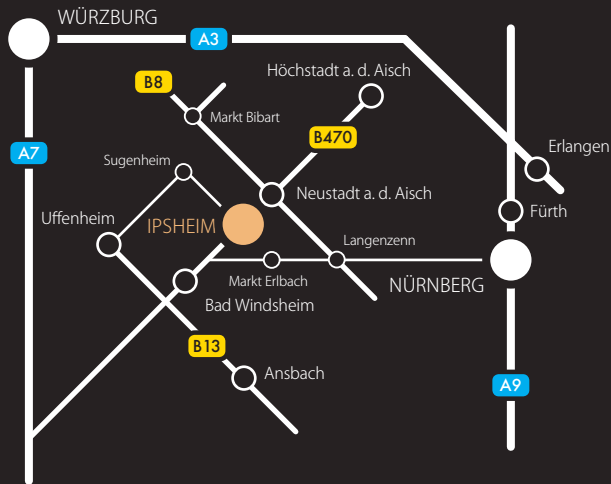

UNSERE ÖFFNUNGSZEITEN

Montag bis Freitag 9.00 – 12.30 Uhr
und 14.00 – 18.00 Uhr
Samstag 10.00 – 16.00 Uhr
oder nach Vereinbarung

Events und Sonderöffnungszeiten,
z. B. im **August und Januar**,
finden Sie auf unserer Webseite
www.schuermer.com.

Kleibäckerstr. 2c | 91472 Ipsheim | Telefon 0 98 46 - 97 78 89 | weingut@schuermer.com | www.schuermer.com

Verkaufsbedingungen

Das Angebot der in unserer Preisliste aufgeführten Weine ist freibleibend. Alle Preise inkl. gesetzlicher Mehrwertsteuer und Verpackung. Der Versand in 6er, 12er oder 18er Karton erfolgt ab Weingut auf Rechnung des Käufers durch Bahn, Spedition oder Post. Mit dem Erscheinen der neuen Preisliste verlieren alle vorherigen ihre Gültigkeit. Änderungen und Druckfehler vorbehalten. Alle unsere Weine enthalten Sulfite und sind ausschließlich Deutscher Wein / Qualitätswein b. A. Franken.